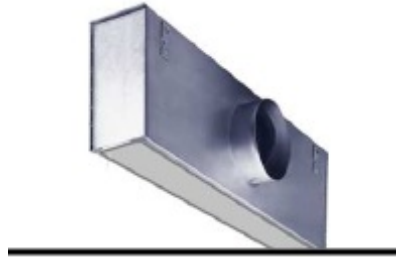

Plenos difusor ALD

- Plenos ejecutados en chapa galvanizada. También para cielo raso de yeso
- El plenum es provisto y montado por separado
- Debe tener la misma longitud nominal que el difusor ALD

Q: 220 – 900 m³/h